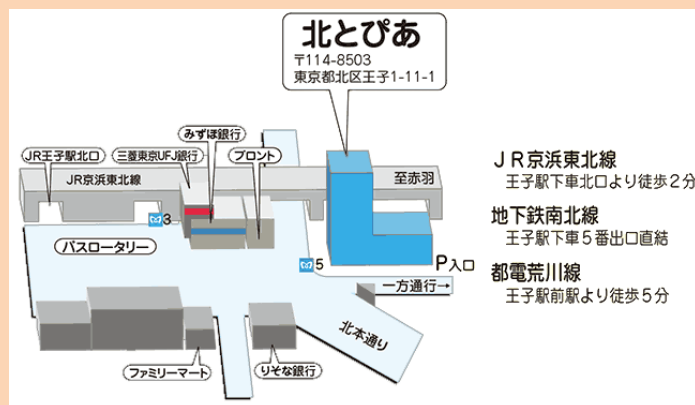

GW イベント

家で育つ子どもたち

「在宅不登校」から

「ホームエデュケーション」へ

5/6 (土)

北とぴあ

(北区王子駅前)
6F ドームホール

「学校に行けない子」から「家庭を中心に学び育つ子」へ。

ホームエデュケーションは、いわば「オーダーメイドの教育」。

学力は？ 社会性は？ 進路は？

ホームエデュケーションに関心のある人どうして集まりませんか？

日時 2017年5月6日(土) 13:30 開場 14:00 開演 17:10 終演予定

場所 北とぴあ 6階ドームホール

内容

- ○日本のホームエデュケーションの
  これまでとこれから
- ○世界のホームエデュケーション
- ○若者シンポジウム
- ○親のシンポジウム など

※終了後にホームエデュケーションで育つ

若者の自主製作映画の上映があります(40分程度。終了予定17:50)

参加費 1家庭につき **1,000 円** (4人まで)

お申込 ①参加者全員のお名前・年齢 ②住所 ③連絡のつきやすい電話番号 ④メールアドレスを添えて
info@homeshure.jp まで メールによる締め切り：5月2日(火)まで

お問合せ 03-3909-0046 (平日 11時から17時) 主催 NPO 法人 東京シューレ

後援 朝日新聞社